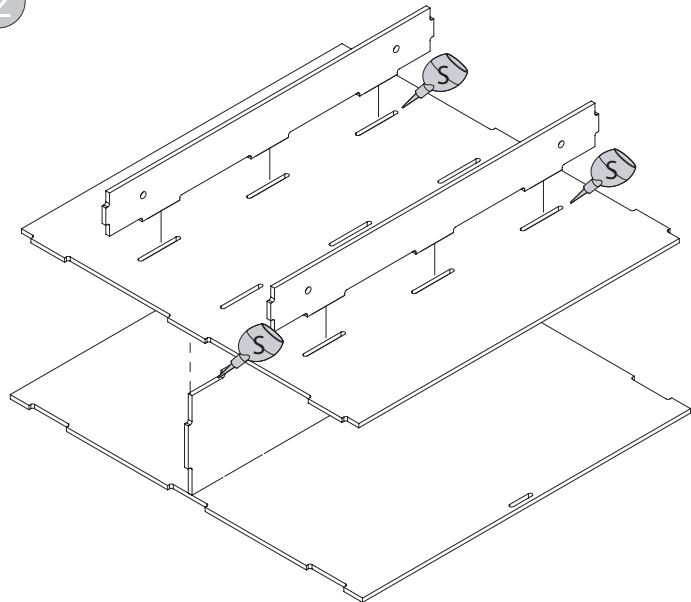

Service-Hotline for Germany: Mo-Do 8.00-16.00 Uhr // Fr 8.00 -12.30 Uhr

www.service.carson-modelsport.com

Apply instant cement
to the place shown
by this mark.
Auf die mit dieser
Markierung angege-
benen Stellen Sekun-
denkleber auftragen.

1

2

2x10 mm Parallel pin
Zylinderstift

LA4 x4

5

3x6 mm Screw
Schraube

DC3 x 4

6