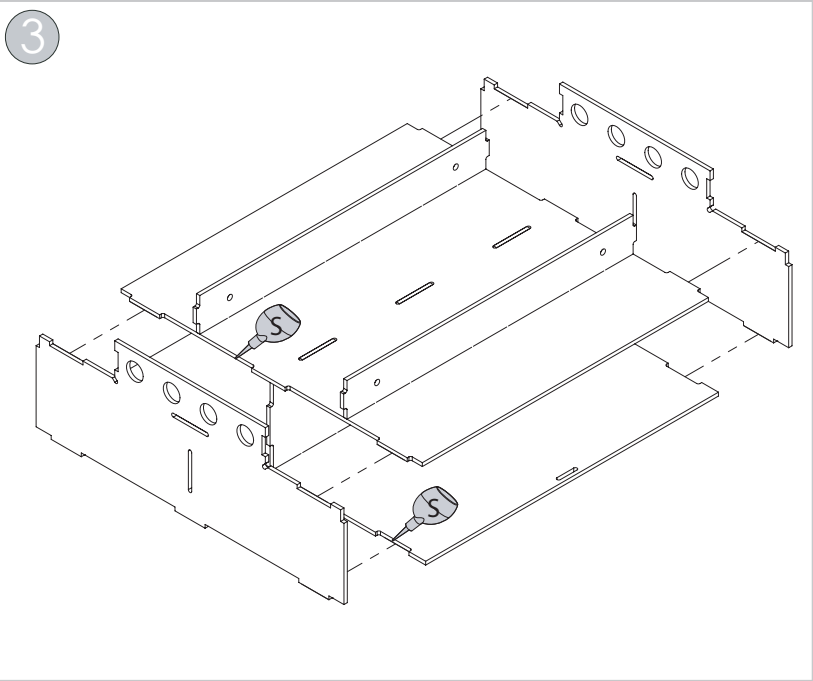

2x10 mm Parallel pin
Zylinderstift

LA4 x4