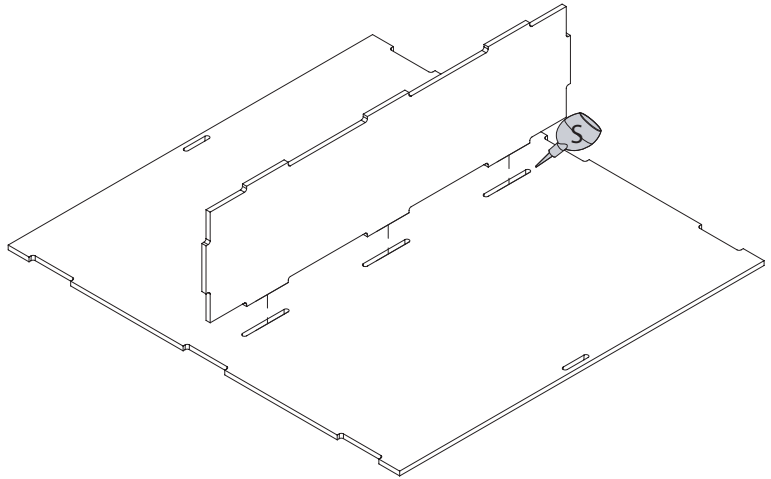

Service-Hotline for Germany: Mo-Do 8.00-16.00 Uhr // Fr 8.00 -12.30 Uhr

www.service.carson-modelsport.com

Apply instant cement
to the place shown
by this mark.
Auf die mit dieser
Markierung angege-
benen Stellen Sekun-
denkleber auftragen.

1

2

2x10 mm Parallel pin
Zylinderstift

LA4 x4

5

3x6 mm Screw
Schraube

DC3 x 4

6